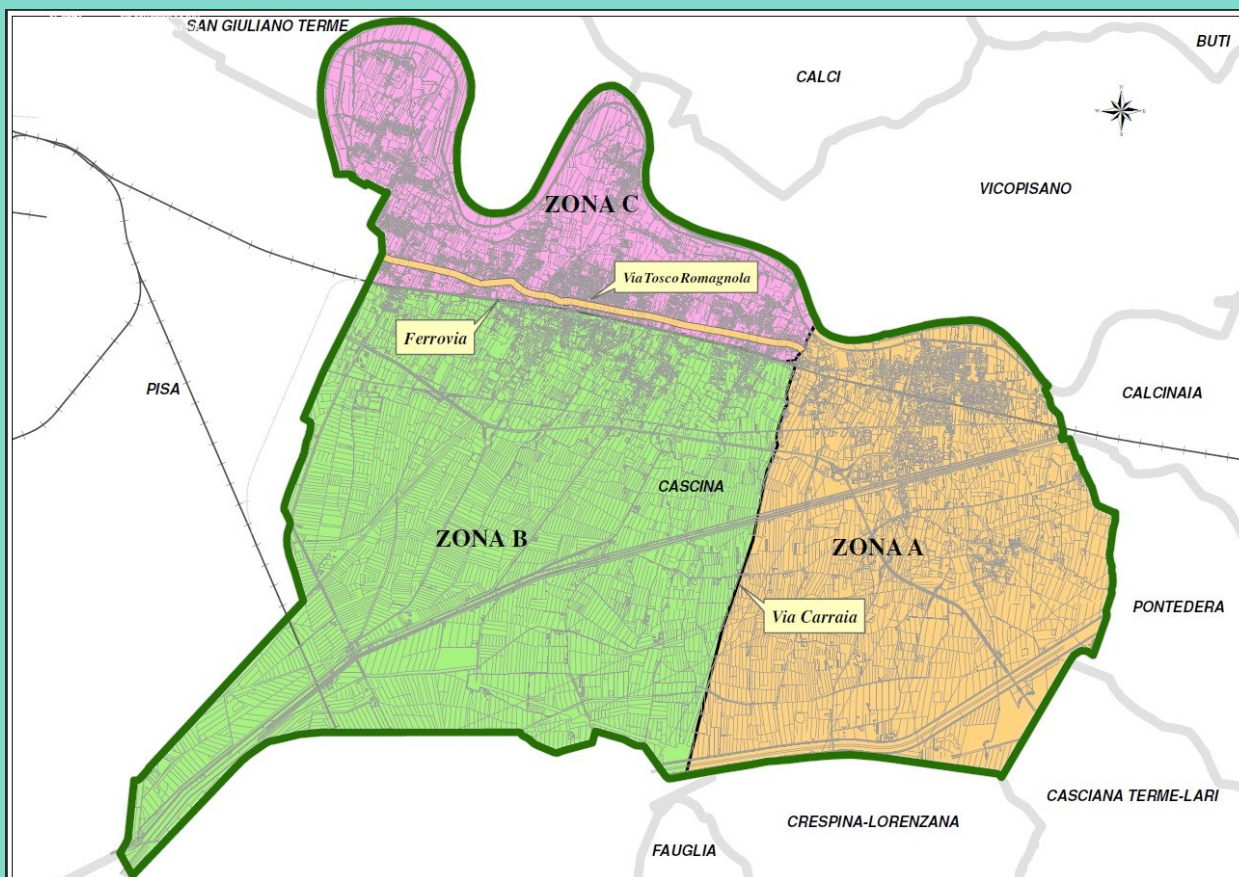

Ingombranti

I rifiuti ingombranti possono essere portati ai Centri di Raccolta riservati ai residenti oppure possono essere ritirati da Geofor gratuitamente a domicilio chiamando il numero verde 800.95.90.95 da rete fissa o 0587.26.18.80 da cellulare.

Centri di Raccolta

Via Campania (Cascina)
Putignano (Pisa)

Zona A
entro le ore 6.00

Zona B
entro le ore 6.00

Zona C
entro le ore 13.00

ATTENZIONE

Nella Zona A l'orario di esposizione è stato anticipato alle ore 6, così come l'esposizione dei rifiuti per tutti i civici che si affacciano direttamente sulla strada Tosco-Romagnola.