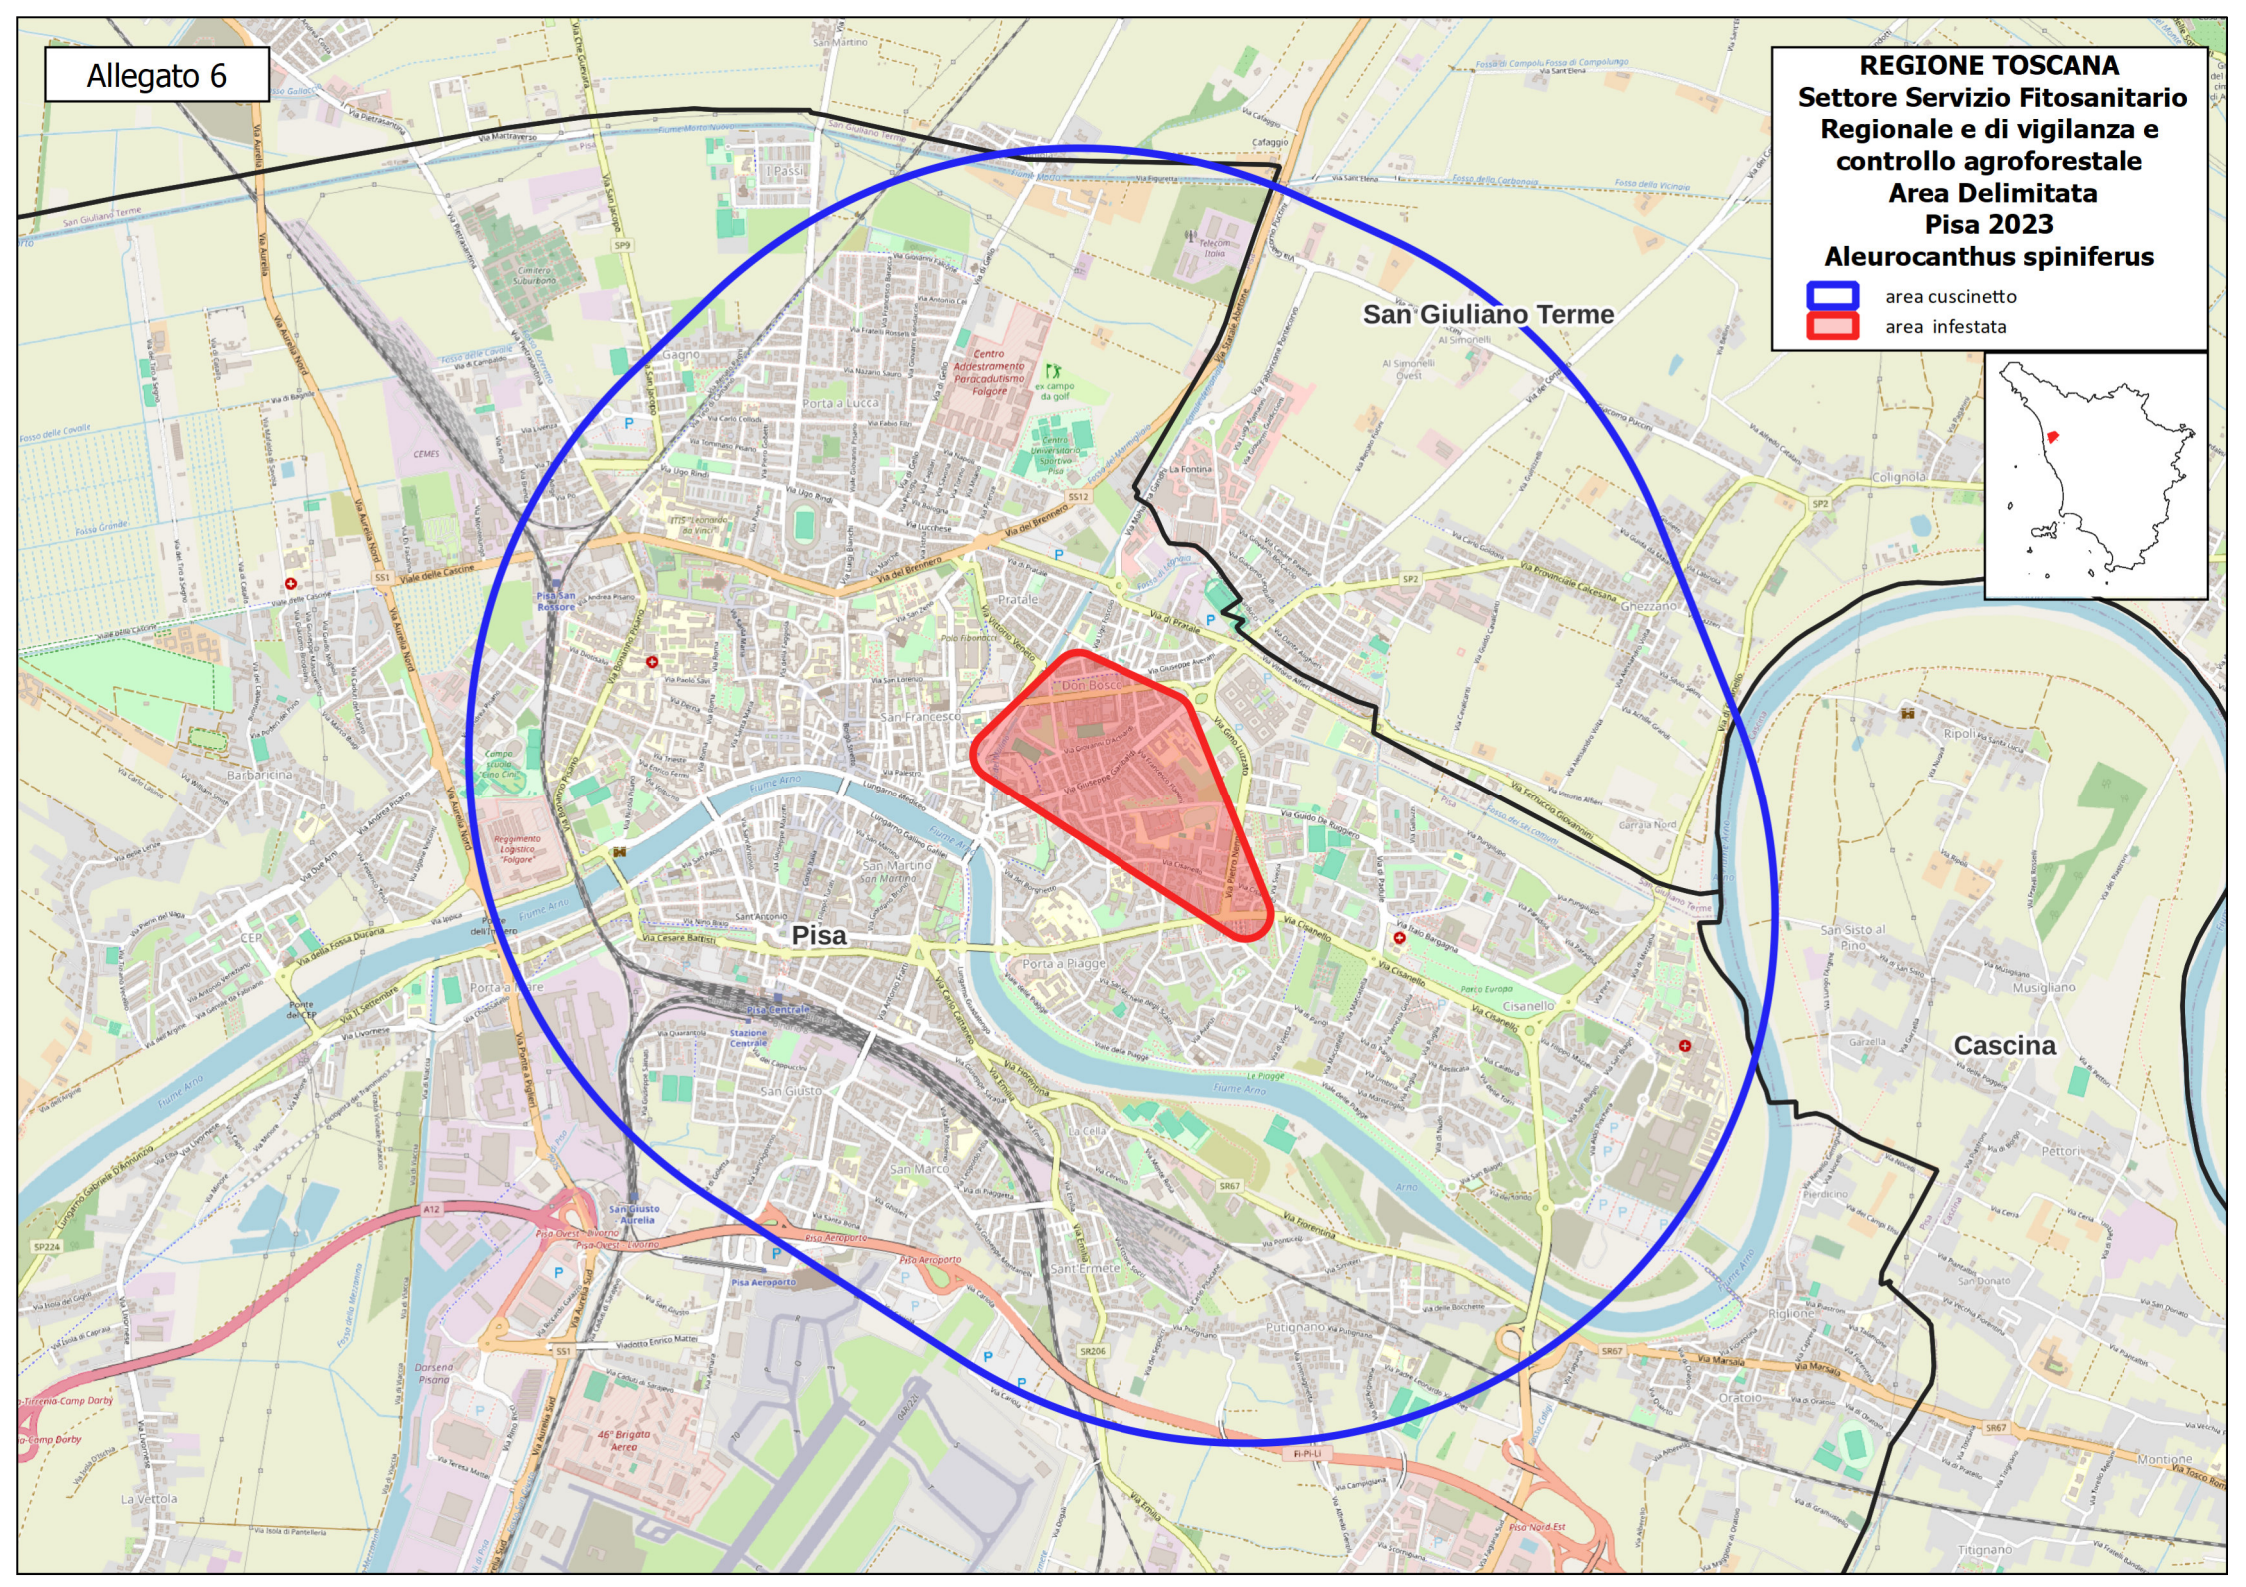

REGIONE TOSCANA
Settore Servizio Fitosanitario
Regionale e di vigilanza e
controllo agroforestale
Area Delimitata
Pisa 2023
Aleurocanthus spiniferus

-  area cuscinetto
-  area infestata

San Giuliano Terme